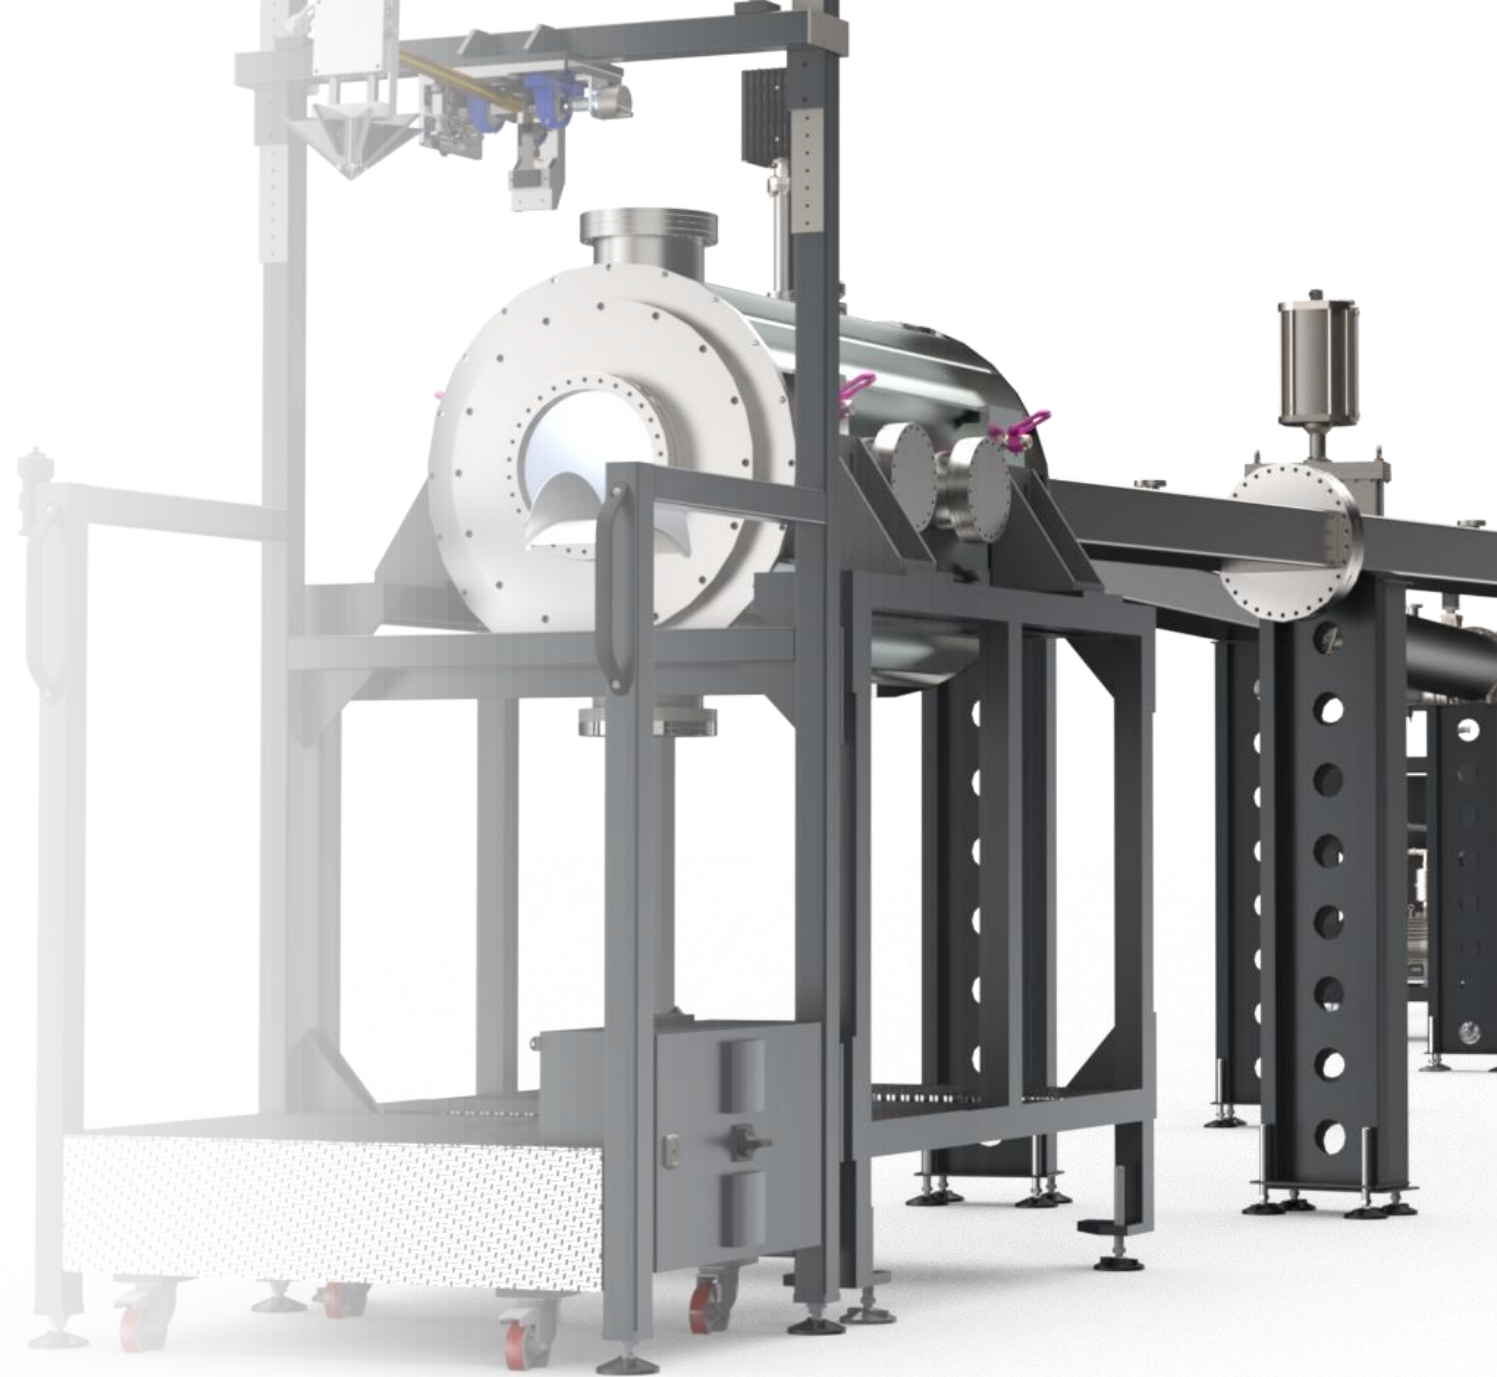

Ya tenemos en marcha la construcción del Centro de Investigación UGR-DONES.

En el mismo aspiramos a ser una referencia en Investigación aplicada a áreas científicas relacionadas con IFMIF-DONES (Materiales de Fusión, Medicina, Física)

Ya estamos
fabricando prototipos
con los que la UGR
hará CIENCIA con
IFMIF-DONES

Prototipos con los que se trabajará en el Centro:

- STUMM Proto
- MUVACAS
- QDS

Además de los prototipos que están en fabricación en el edificio se instalará un Laboratorio de Mecatrónica y grupos de investigación para trabajar disciplinas útiles para IFMIF-DONES como: Sistemas de Control, Litio Material...